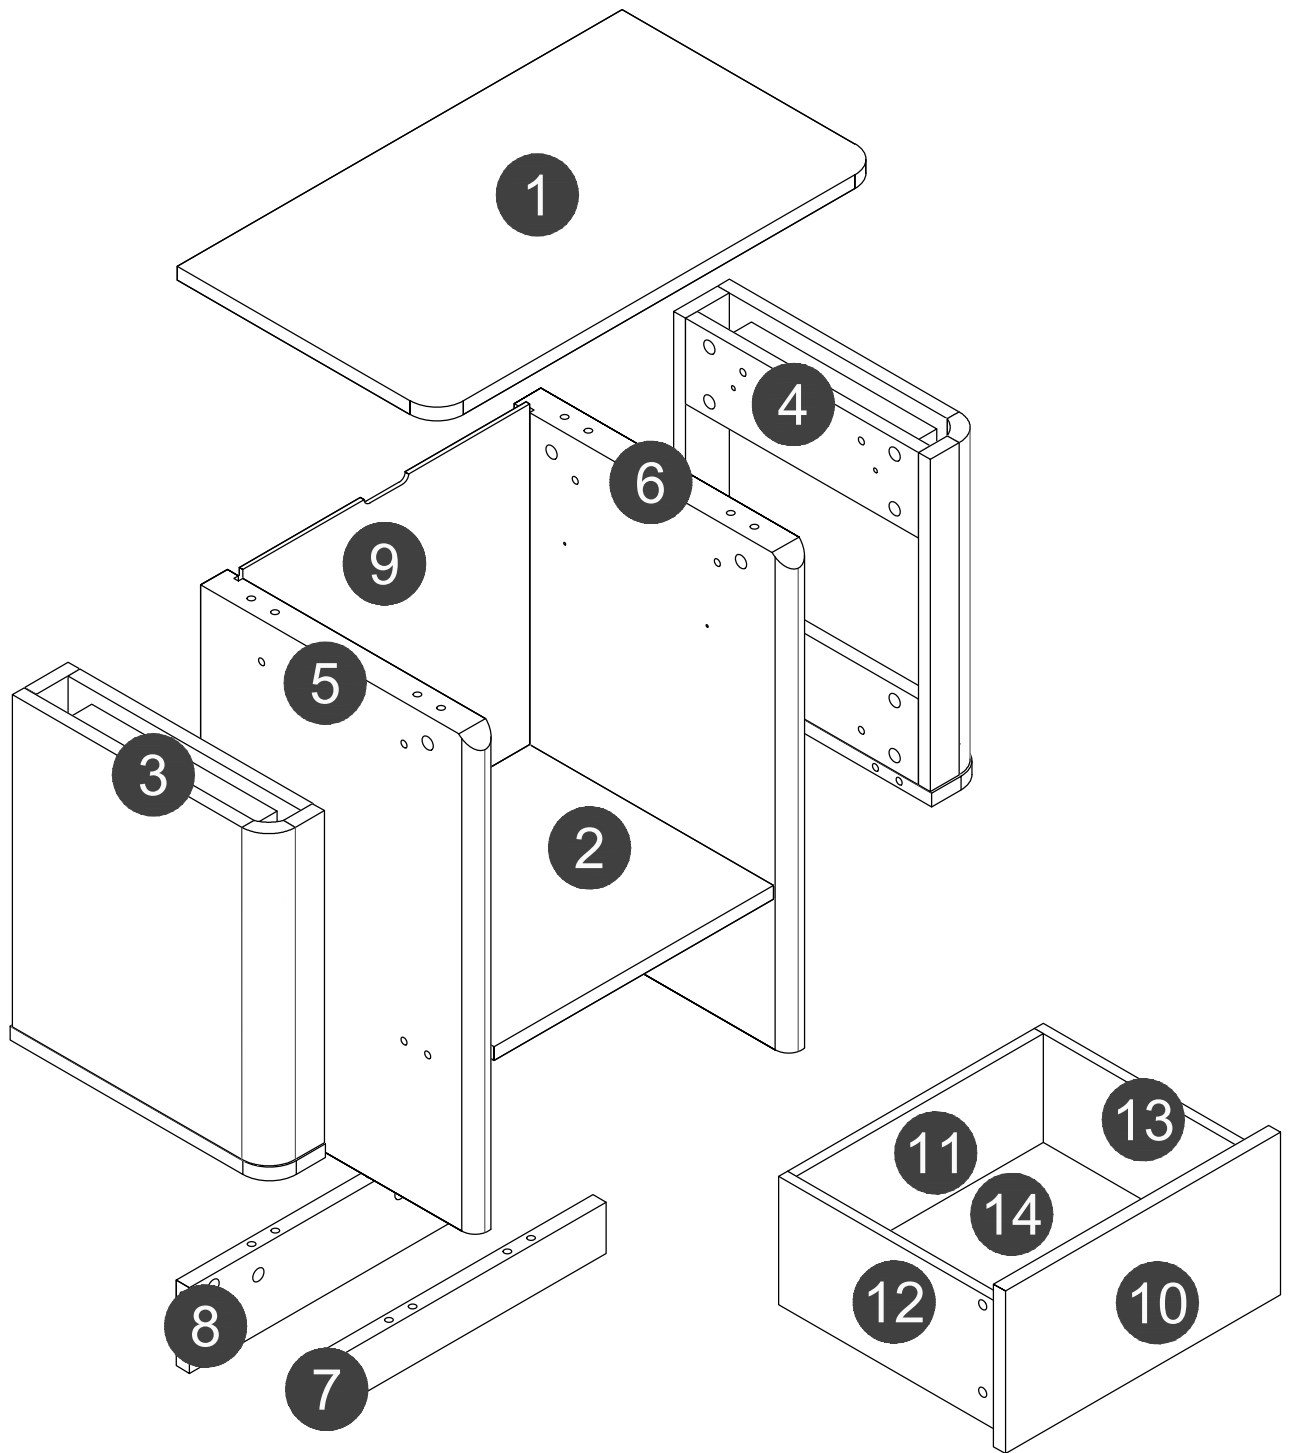

sømcasa

Assembly Instruction

Panel No	Panel Sizes	Quantity
1	600*350*16	1
2	377*350*16	1
3	404*346*75	1
4	404*346*75	1
5	579*370*36	1
6	579*370*36	1
7	377*60*18	1

Panel No	Panel Sizes	Quantity
8	377*100*18	1
9	398*387*5	1
10	371*190*16	1
11	333*150*12	1
12	300*150*12	1
13	300*150*12	1
14	343*298*5	1

Fittings

M6*40

A1=22

Φ8*40

A2=4

Φ8*30

B=24

Φ15*12

C=22

Φ21

D=30

M4*16

F2=1

H = 1

E=4

M3.5*12