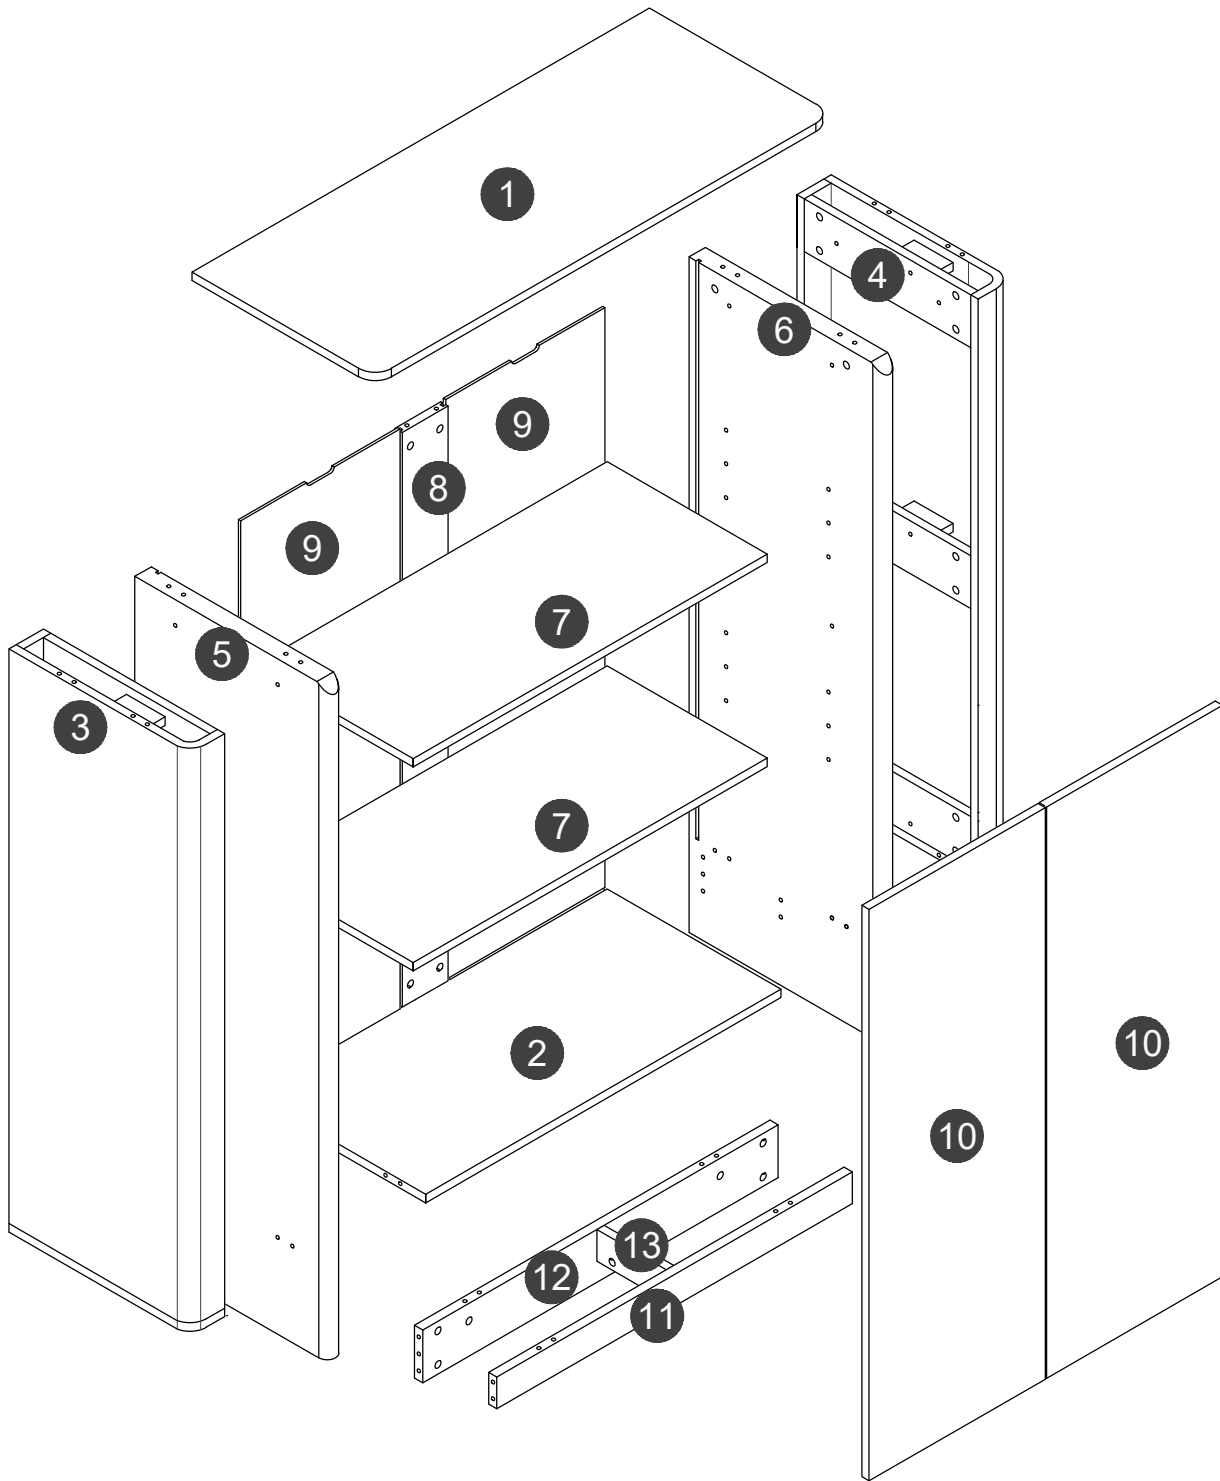

sømcasa

Assembly Instruction

Panel No	Panel Sizes	Quantity
1	1000*400*16	1
2	777*400*16	1
3	1104*396*75	1
4	1104*396*75	1
5	1279*420*36	1
6	1279*420*36	1
7	774*350*16	2

Panel No	Panel Sizes	Quantity
8	1088*100*16	1
9	1098*348*5	2
10	1082*385*16	2
11	777*60*18	1
12	777*100*18	1
13	152*60*16	1

Fittings

M6*40

A1=28

Φ8*40

A2=4

Φ8*30

B=26

Φ15*12

C=28

M4*16

F2=2

Φ21

D=28

E=12

H =1

L=8