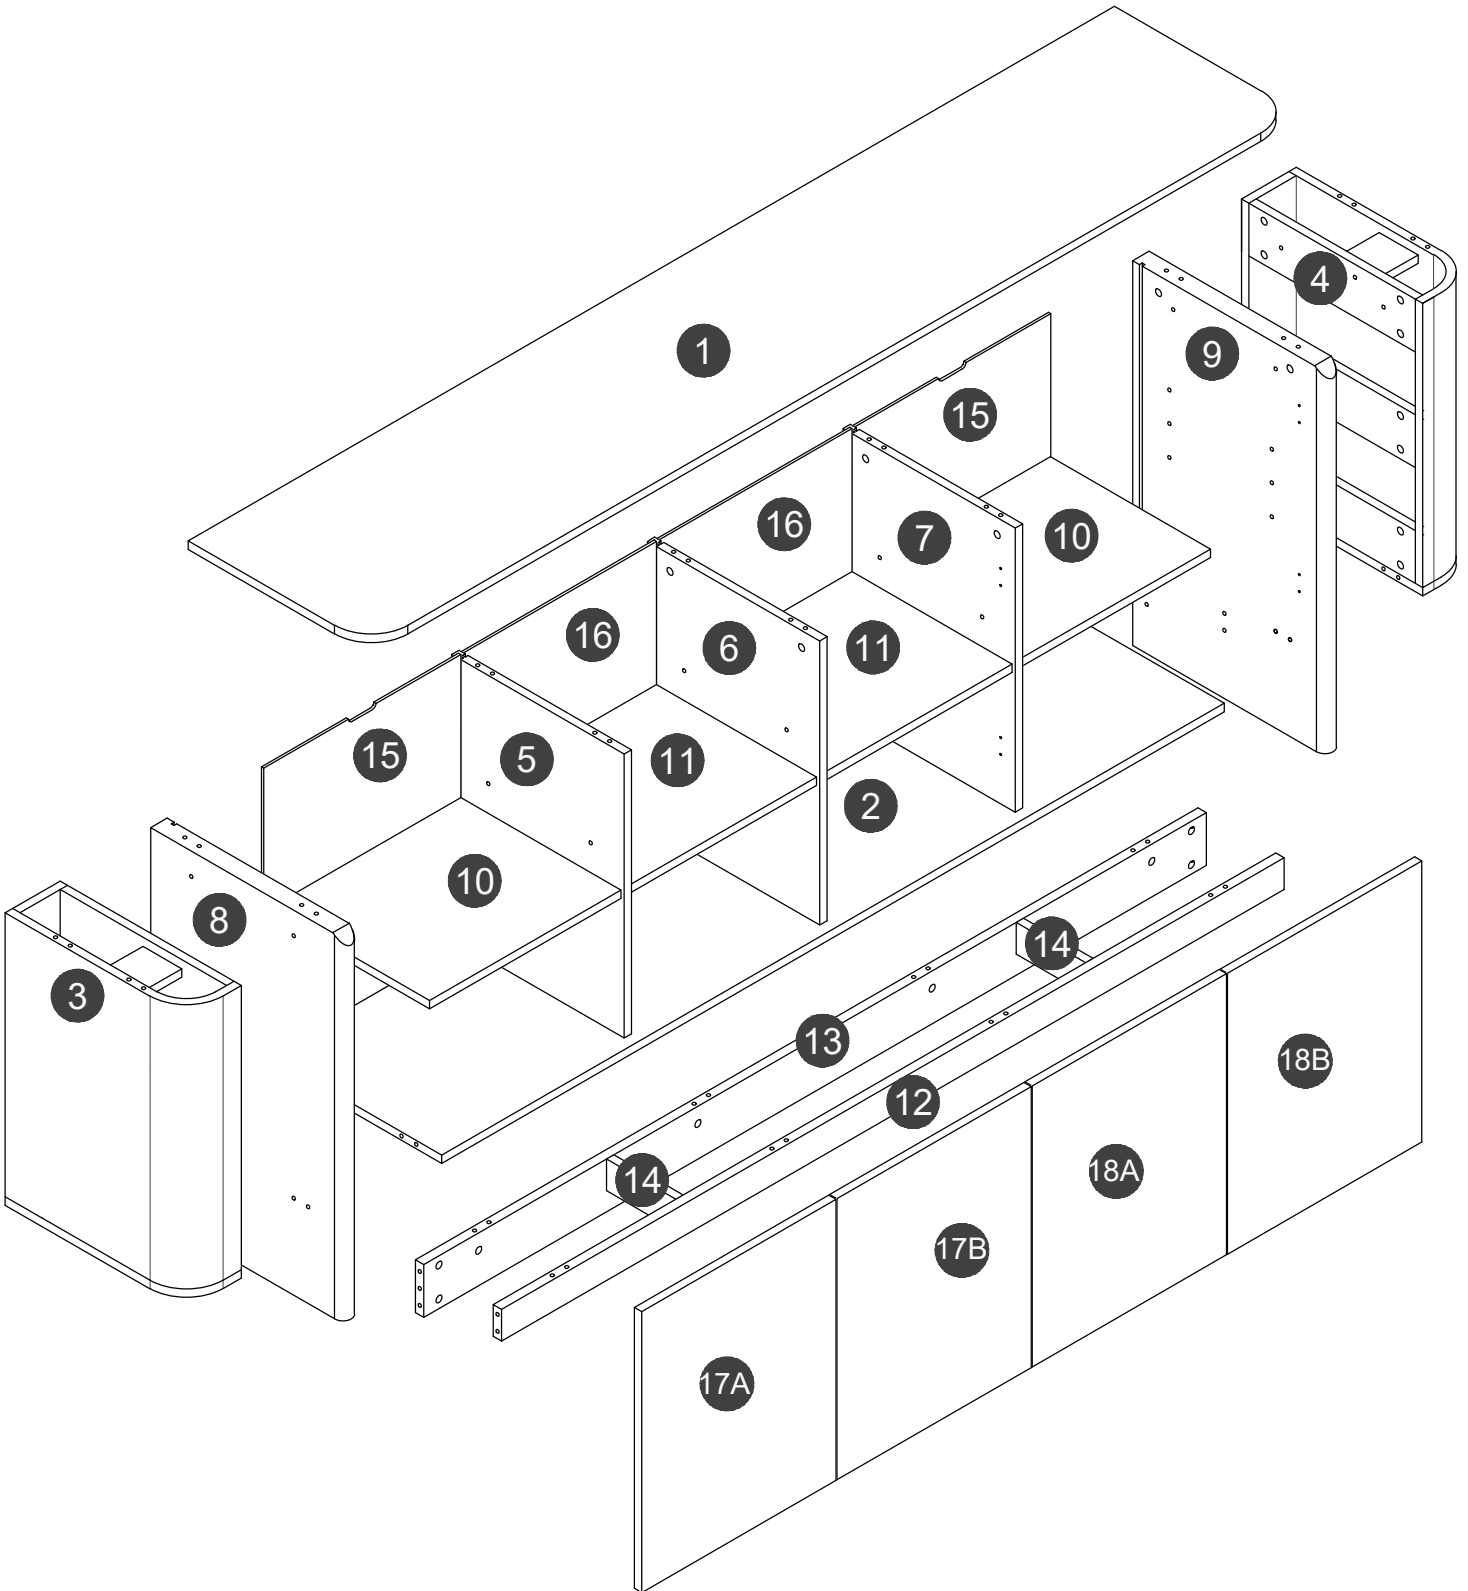

sømcasa

Assembly Instruction

Panel No	Panel Sizes	Quantity
1	2025*400*16	1
2	1711*400*16	1
3	554*396*120	1
4	554*396*120	1
5	538*377*16	1
6	538*377*16	1
7	538*377*16	1
8	729*420*36	1
9	729*420*36	1

Panel No	Panel Sizes	Quantity
10	418*350*16	2
11	409*350*16	2
12	1711*60*18	1
13	1711*100*18	1
14	152*60*16	2
15	548*430*5	2
16	548*421*5	2
17	532*425*16	2
18	532*425*16	2

Fittings

M6*40

A1=36

Φ8*40

A2=4

Φ8*30

B=44

Φ15*12