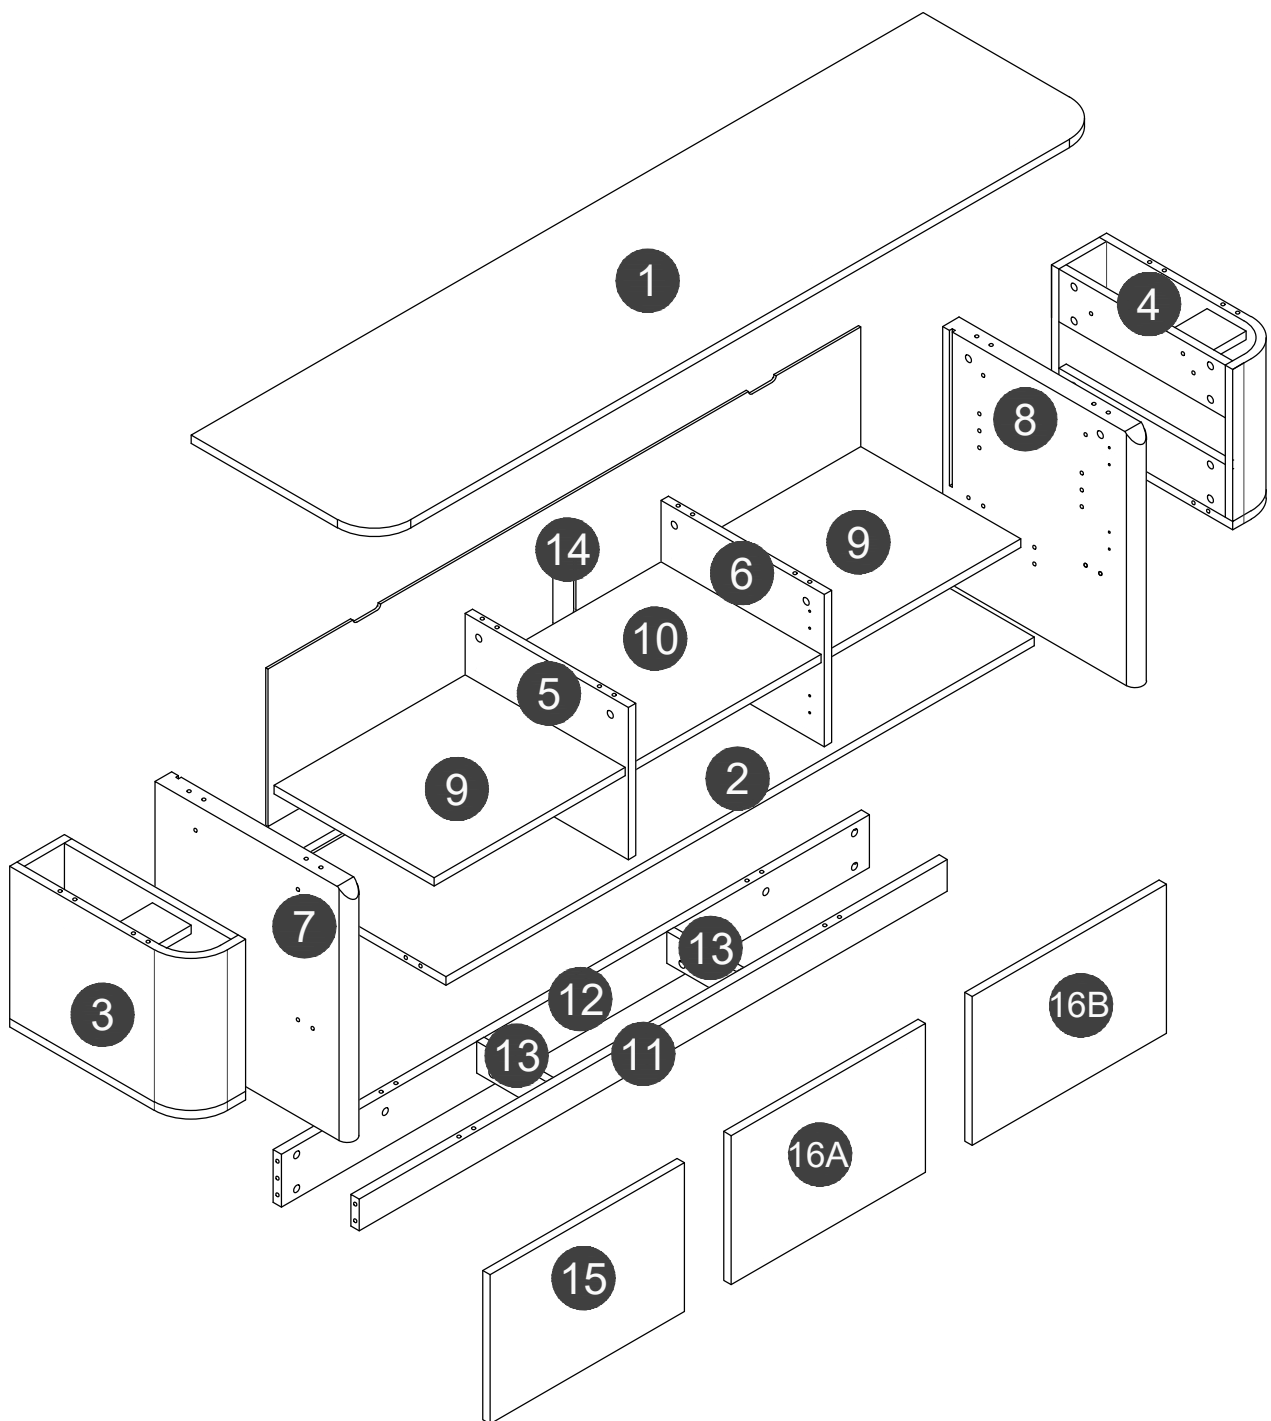

sømcasa

Assembly Instruction

Panel No	Panel Sizes	Quantity
1	1600*400*16	1
2	1286*400*16	1
3	304*396*120	1
4	304*396*120	1
5	288*357*16	1
6	288*357*16	1
7	479*420*36	1
8	479*420*36	1
9	418*350*16	2

Panel No	Panel Sizes	Quantity
10	409*350*16	1
11	1286*60*18	1
12	1286*100*18	1
13	152*60*16	2
14	1296*298*5	1
15	282*425*16	1
16	282*425*16	2

Fittings

M6*40

A1=32

Φ8*40

A2=4

Φ8*30

B=36

Φ15*12

I3=4

K=3

E=10

H=1

Q=8

L=12

STEP 1

STEP 2