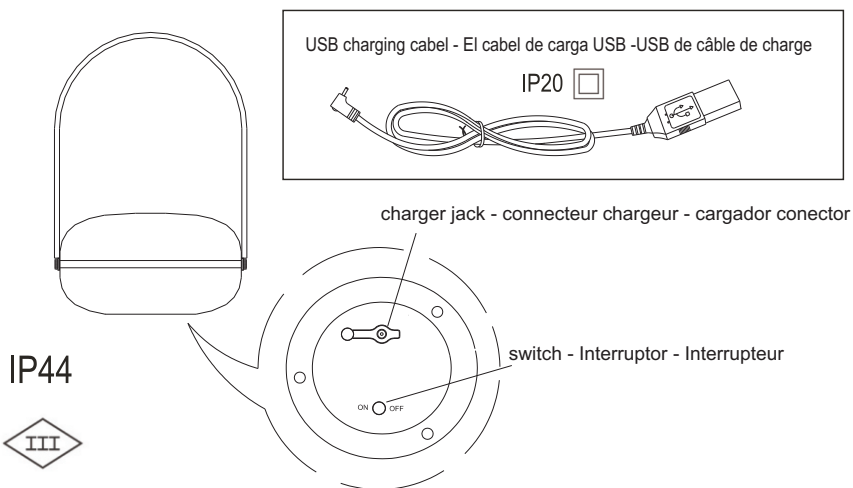

# Tea

1 min

x1

x1

A x1

- Lamp Switch.Short press - switch to turn on.Extended press - switch to turn off.3 step dimmable, press switch to adjust.
- Interruptor.Presione brevemente el interruptor para encenderlo.Mantener presionado para apagar. Presione 3 veces para ajustar.
- Interrupteur.Appuyez brièvement sur le bouton pour allumer.Tenir pour fermer.Appuyez 3 pour le réglage.

Dit product bevat een lichtbron van energie-efficiëntieklasse F ( oude klasse A++ )

Ce produit contient une source lumineuse de classe énergétique F ( ancienne classe A++ )

This product contains a light source of energy efficiency class F ( old class A++ )